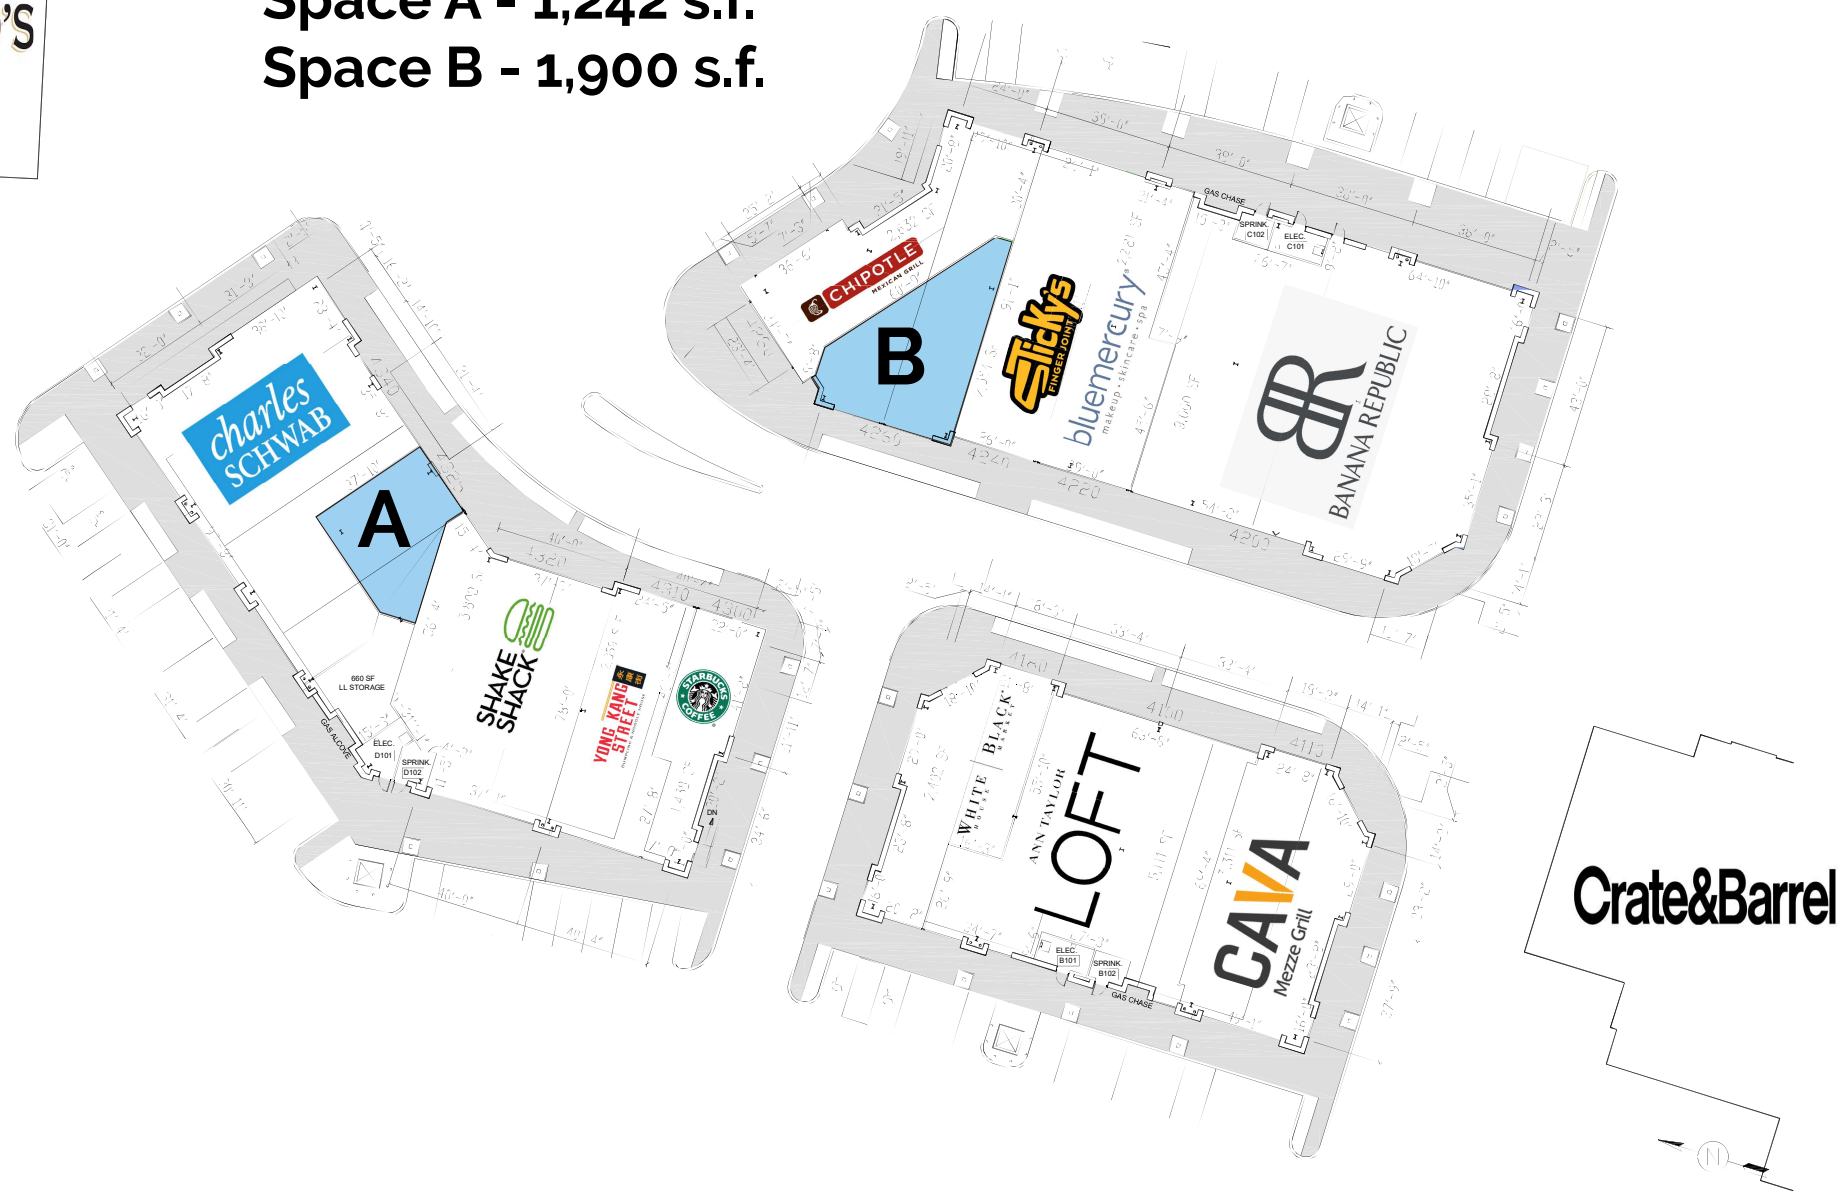

**MAGGIANO'S**  
LITTLE ITALY.

 **AVAILABLE**  
**Space A - 1,242 s.f.**  
**Space B - 1,900 s.f.**

**Crate&Barrel**